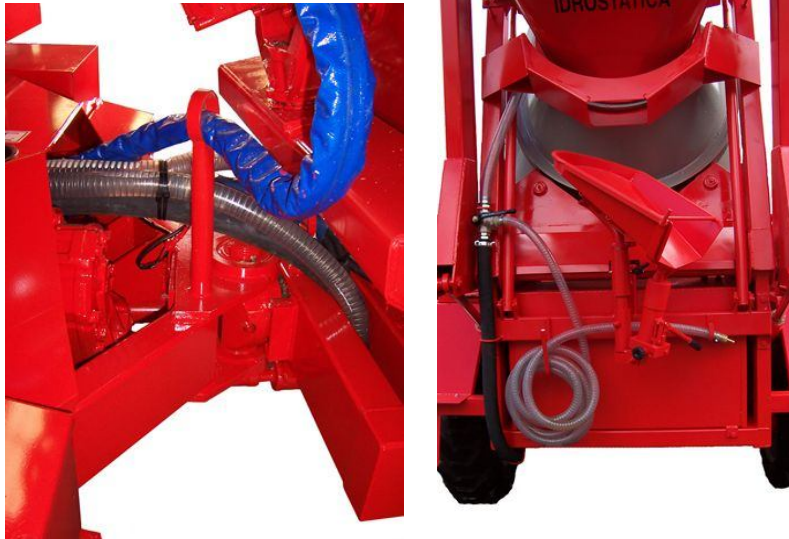

Transmisia : **mecanica 4x4** si sasiul articulat fac posibila deplasarea fara probleme in teren extrem de accidentat

Tehnica si fiabilitate militara;

**Exploatare si intretinere la costurile cele mici datorita transmisiilor
mecanice de mare precizie ;**

Pompa de apa de presiune mare pt spalare;

Scaun sofer reversibil, servodirectie;

Incarcare rapida cu cupa actionata hidraulic , cu inchidere ce permite incarcarea unui volum constant si exact.

Contor masurare apa;

Bogdan Jora

Autorav Romania

Sales Manager

mobil: +40 746 204040

fax: +40 233 229339

e-mail: bogdan@autorav.ro

web: www.autorav.ro

SC AUTORAV SRL

Pompe de beton **WAITZINGER**

Statii betoane

Picoane **MSB**

Autobasculante&Autobetoniere

www.autorav.eu

www.waitzinger.ro

Bucuresti: Tel: +40 788 257233

Piatra Neamt: Tel: +40 233 220330 / Fax: +40 233 229339

Cluj Napoca: Tel: +40 264 441122

E-mail: contact@autorav.ro

Web page: www.autorav.ro

Registration no:

J/27/317/2006

RO 18467034

Sediul social: Piatra Neamt ,str.Obor, r.3, B1.02, Ap17, Jud. Neamt, Romania

Cont bancar: BCR Piatra-Neamt RO24RNCB0196043677260001